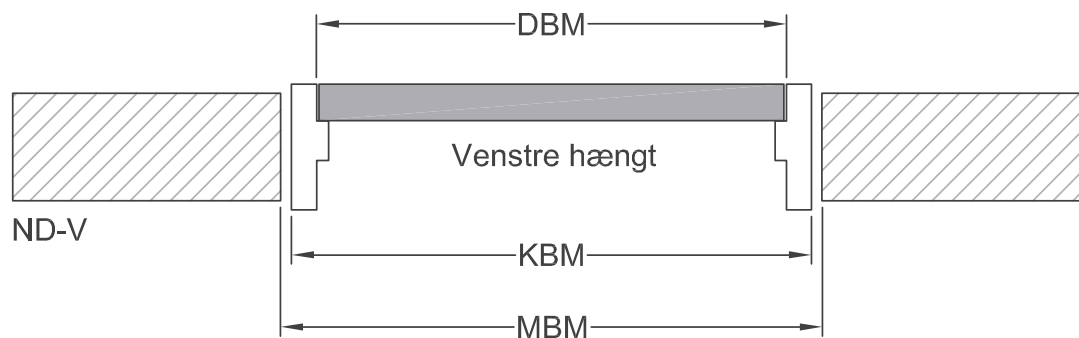

NORMAL DOOR

Døre kan laves som højre og venstre hængte som nye eller til eksisterende karme.

Dørplader laves med massive kantlister og finerede fronter som lakeres eller olieres efter ønske.

Karme kan laves i malede eller i samme materiale valg som dørpladen.

NORMAL DOOR - integrations muligheder

Dørene laves i standardmålene og derudover på specialmål efter ønske.

Modul	Udvendig karm mål	Murhulsmål	Dørplademål
7 x 21 M	686 x 2089	710 x 2100	625 x 2040
8 x 21 M	786 x 2089	810 x 2100	725 x 2040
9 x 21 M	886 x 2089	910 x 2100	825 x 2040
10 x 21 M	986 x 2089	1010 x 2100	925 x 2040