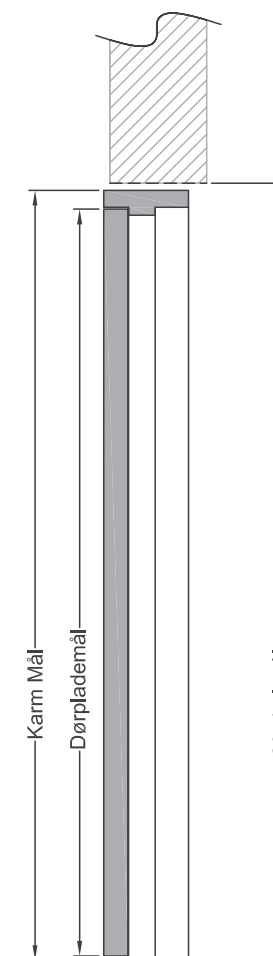

NORMAL DOOR

Dørløsning med normale karme, enten som malede eller i træ natur, så karmene passer til dørplade valget.

Dørplader i 40 mm leveres som standard med indstikshængsler, hængsler kan også vælges i rustfritål, messing eller som bruneret, 3D sakse hængsler som ikke er synlige i lukket position er også en flot løsning. Disse kan leveres i mange forskellige overflader blandt andet som sort, hvide natur, champagne m.m.

Dørene leveres normalt med standard mellemdørs låsekasse. Disse kan også leveres i messing, rustfri stål og som bruneret eller som låsekasse med magnetisk lukke/låsepal.

Døre kan bestilles på special mål, op til en højde på 300 og 90 cm i bredden.

NORMAL DOOR

Døre kan laves som højre og venstre hængte som nye eller til eksisterende karme.

Dørplader laves med massive kantlister og finerede fronter som lakeres eller olieres efter ønske.

Karme kan laves i malede eller i samme materiale valg som dørpladen.

NORMAL DOOR - integrations muligheder

Dørene laves i standardmålene og derudover på specialmål efter ønske.

Modul	Udvendig karm mål	Murhulsmål	Dørplademål
7 x 21 M	686 x 2089	710 x 2100	625 x 2040
8 x 21 M	786 x 2089	810 x 2100	725 x 2040
9 x 21 M	886 x 2089	910 x 2100	825 x 2040
10 x 21 M	986 x 2089	1010 x 2100	925 x 2040