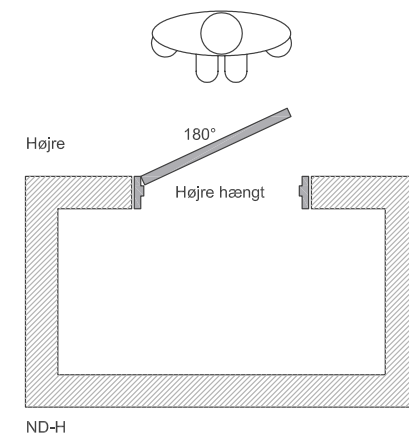

Døre kan laves som højre og venstre hængte som nye eller til eksisterende karme.

Dørplader laves med massive kantlister og finerede fronter som lakeres eller olieres efter ønske.

Karme kan laves i malede eller i samme materiale valg som dørpladen.