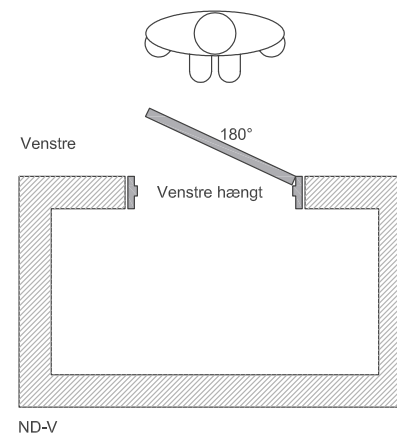

NORMAL DOOR

Dørløsning med normale karme, enten som malede eller i træ natur, så karmene passer til dørplade valget.

Dørplader i 40 mm leveres som standard med indstikshængsler, hængsler kan også vælges i rustfritål, messing eller som bruneret, 3D sakse hængsler som ikke er synlige i lukket position er også en flot løsning. Disse kan leveres i mange forskellige overflader blandt andet som sort, hvide natur, champagne m.m.

Dørene leveres normalt med standard mellemdørs låsekasse. Disse kan også leveres i messing, rustfri stål og som bruneret eller som låsekasse med magnetisk lukke/låsepal.

Døre kan bestilles på special mål, op til en højde på 300 og 90 cm i bredden.

NORMAL DOOR - integrations muligheder

Dørene laves i standardmålene og derudover på specialmål efter ønske.

Modul	Udvendig karm mål	Murhulsmål	Dørplademål
7 x 21 M	686 x 2089	710 x 2100	625 x 2040
8 x 21 M	786 x 2089	810 x 2100	725 x 2040
9 x 21 M	886 x 2089	910 x 2100	825 x 2040
10 x 21 M	986 x 2089	1010 x 2100	925 x 2040