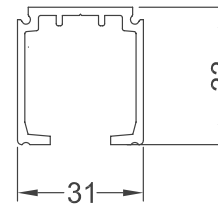

Skydedørsløbeskinne til indbygning