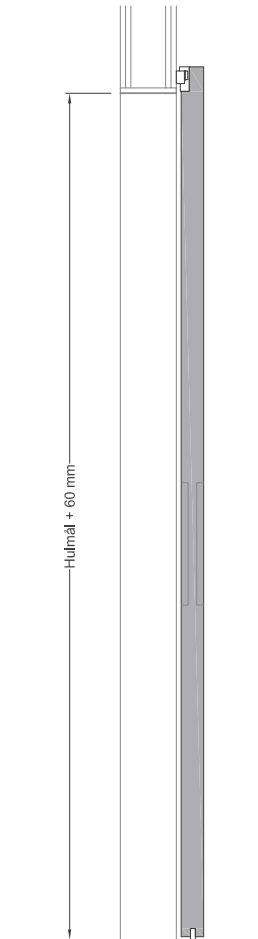

Dørplader i 40 og 50 mm tykkelse, med eller uden integreret greb, 40 mm op til 220 cm i højden derefter 50 mm i dør blads tykkelse.

Døre kan bestilles på special mål, op til en højde på 300 cm og 200 cm i bredden.

Integreret skinneføring

SLIDING DOOR - integration af skinne i loft & dørhuls niveau med konstruktions skinne

Konstruktionsskinne monteres først, hvorefter inder skinnen (løbeskinnen) monteres efter endt maler arbejde. Vingerne på konstruktionsskinnen bruges som spatelkanter og dermed giver det en elegant løsning, hvor det kun er løbe skinnen på 32 mm der er synlig. Konstruktionensskinne laves i to størrelser 75 mm og 36 mm. Konstruktionsskinnerne kommer i standard længder af 200, 250, 300 cm, men kan forlænges hvis dette ønskes.

SLIDING DOOR - funktion og komfort, muligheder ved lukke og åben positioner

Højde måles fra skinne underside til gulv, hvorefter der fratrækkes 12 mm.

Bredden måles i døråbningen plus 30 mm (50 mm ved dør over 60 kg, med push to open funktion)

Dørplade bredde afhænger af ønsket døråbning ved åben dør position.

Se her vores standarder for overlæg/nytte åbning ved åben position.

Hulmål minus 118 mm i åben position

Hulmål minus 60 mm i åben position