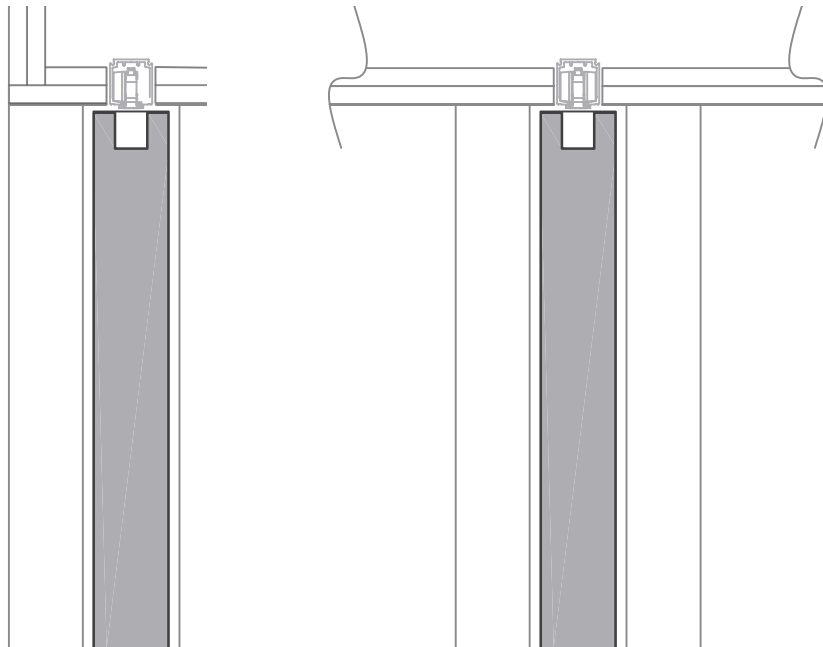

Konstruktionsskinne 75 mm

Konstruktionsskinne 36 mm

Skinne integreret i loftet

Skinne integreret i konstruktionsskinne

Løbe- og konstruktionsskinne

Skydedørsvæg i tre lag

SLIDING DOOR – montering af løbeskinne i konstruktionsskinne

Inder skinnen (løbeskinne) monteres med nøglehuls bøsninger og fikseres, dette muliggør at skinnen kan monteres og afmonteres, efter at konstruktionsskinne er blevet indbygget i vægkonstruktion.

Vær opmærksom på at få vendt konstruktionsskinne rigtigt!

Løbeskinne er monteret, hvorefter denne fikseres

Teknik som løbe ruller, soft-close, push, positionering m.v. monteres i skinnen inden montering af løbeskinne.

SLIDING DOOR - integration af skinne (løbeskinne), i loft eller dørhuls niveau uden konstruktionsskinne