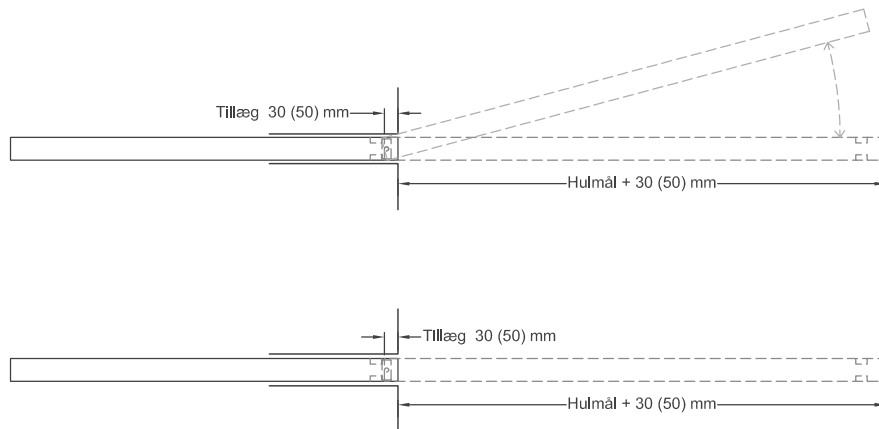

SLIDING DOOR - funktion og komfort, muligheder ved lukke og åben positioner

Højde måles fra skinne underside til gulv, hvorefter der fratrækkes 12 mm.

Bredden måles i døråbningen plus 30 mm (50 mm ved dør over 60 kg, med push to open funktion)

Dørplade bredde afhænger af ønsket døråbning ved åben dør position.

Se her vores standarder for overlæg/nytte åbning ved åben position.

Hulmål minus 118 mm i åben position

Hulmål minus 60 mm i åben position