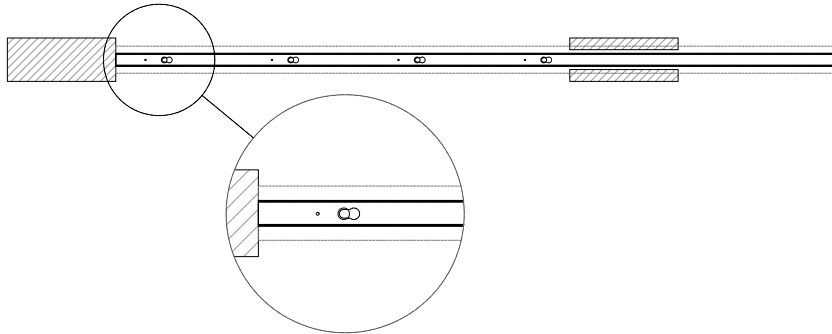

Integreret skinneføring

SLIDING DOOR - integration af skinne i loft & dørhuls niveau med konstruktions skinne

Konstruktionsskinne monteres først, hvorefter inder skinnen (løbeskinnen) monteres efter endt maler arbejde. Vingerne på konstruktionsskinnen bruges som spatelkanter og dermed giver det en elegant løsning, hvor det kun er løbe skinnen på 32 mm der er synlig. Konstruktionensskinne laves i to størrelser 75 mm og 36 mm. Konstruktionsskinnerne kommer i standard længder af 200, 250, 300 cm, men kan forlænges hvis dette ønskes.

Konstruktionsskinne 75 mm

Konstruktionsskinne 36 mm

Skinne integreret i loftet

Skinne integreret i konstruktionsskinne

Løbe- og konstruktionsskinne

Skydedørsvæg i tre lag

SLIDING DOOR – montering af løbeskinne i konstruktionsskinne

Inder skinnen (løbeskinne) monteres med nøglehuls bøsninger og fikseres, dette muliggør at skinnen kan monteres og afmonteres, efter at konstruktionsskinne er blevet indbygget i vægkonstruktion.

Vær opmærksom på at få vendt konstruktionsskinne rigtigt!