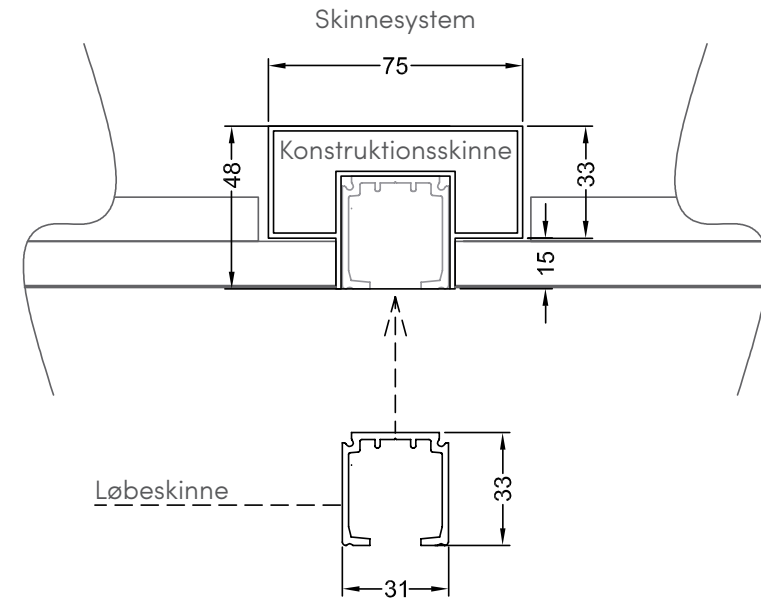

Integreret skinneføring

SLIDING DOOR - integration af skinne i loft & dørhuls niveau med konstruktions skinne

Konstruktionsskinne monteres først, hvorefter inder skinnen (løbeskinnen) monteres efter endt maler arbejde. Vingerne på konstruktionsskinnen bruges som spatelkanter og dermed giver det en elegant løsning, hvor det kun er løbe skinnen på 32 mm der er synlig. Konstruktionensskinne laves i to størrelser 75 mm og 36 mm. Konstruktionsskinnerne kommer i standard længder af 200, 250, 300 cm, men kan forlænges hvis dette ønskes.

Konstruktionsskinne 75 mm

Konstruktionsskinne 36 mm

Skinne integreret i loftet

Skinne integreret i konstruktionsskinne

Løbe- og konstruktionsskinne

Skydedørsvæg i tre lag

SLIDING DOOR – montering af løbeskinne i konstruktionsskinne

Dørplade bredde afhænger af ønsket døråbning ved åben dør position.

Se her vores standarder for overlæg/nytte åbning ved åben position.

Hulmål minus 118 mm i åben position

Hulmål minus 60 mm i åben position