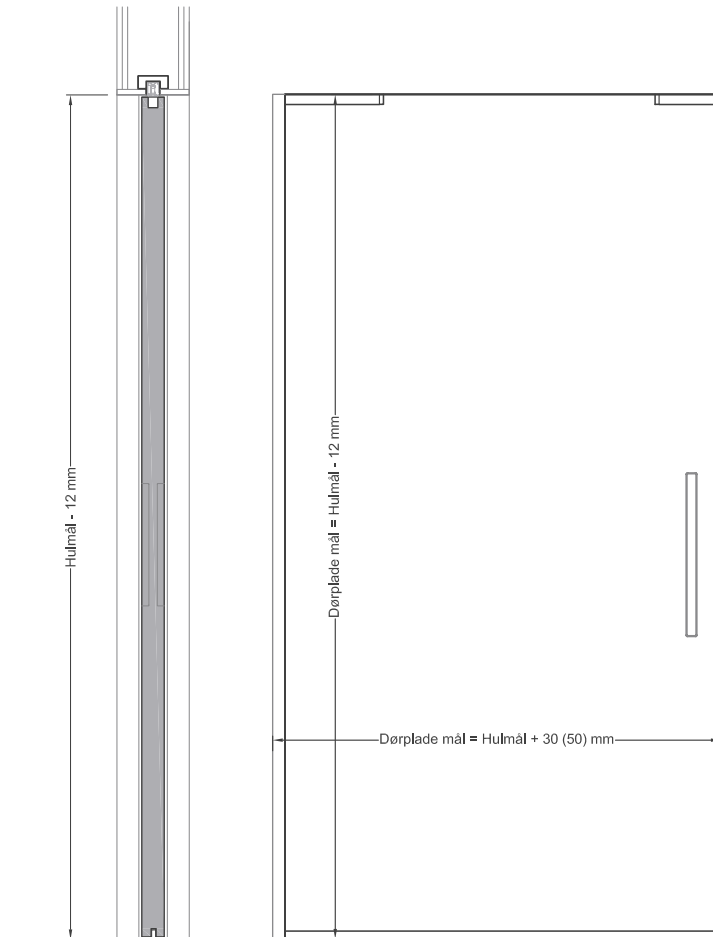

SLIDING DOOR - funktion og komfort, muligheder ved lukke og åben positioner

Højde måles fra skinne underside til gulv, hvorefter der fratrækkes 12 mm.

Bredden måles i døråbningen plus 30 mm (50 mm ved dør over 60 kg, med push to open funktion)

Dørplade bredde afhænger af ønsket døråbning ved åben dør position.

Se her vores standarder for overlæg/nytte åbning ved åben position.

Hulmål minus 118 mm i åben position

Hulmål minus 60 mm i åben position