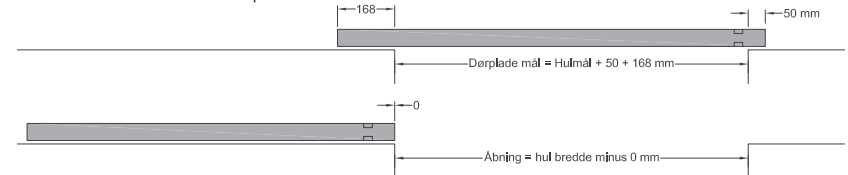

SANTOS PALISANDER

PLANSKÅRET MAHOJNI SAPELI

Hulmål minus 0 mm i åben position