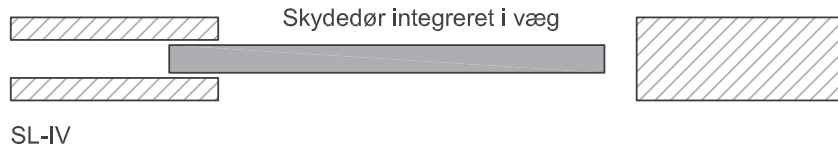

SLIDING DOOR - integrations muligheder