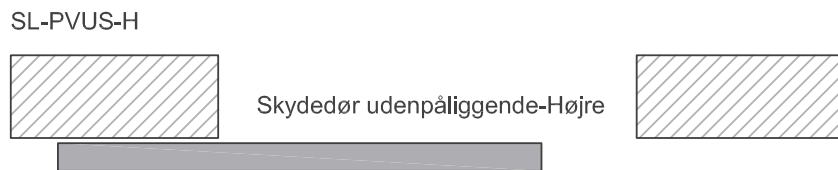

Skydedøre laves i materialerne, træ og malede, laminat og linoleum.

SLIDING DOOR - integrations muligheder

Integreret skinneføring

Synlig skinneføring

Skydedørsløsninger som enten er integreret i væg eller monteret på væg ydersiden, her vises et udsnit af mulighederne. Vi har også en Magic model på side 11, som monteres uden på vægen uden synlig skinne.

Integreret skinneføring

SLIDING DOOR - integration af skinne i loft & dørhuls niveau med konstruktions skinne

Konstruktionsskinne monteres først, hvorefter inder skinnen (løbeskinnen) monteres efter endt maler arbejde. Vingerne på konstruktionsskinnen bruges som spatelkanter og dermed giver det en elegant løsning, hvor det kun er løbe skinnen på 32 mm der er synlig. Konstruktionensskinne laves i to størrelser 75 mm og 36 mm. Konstruktionsskinnerne kommer i standard længder af 200, 250, 300 cm, men kan forlænges hvis dette ønskes.