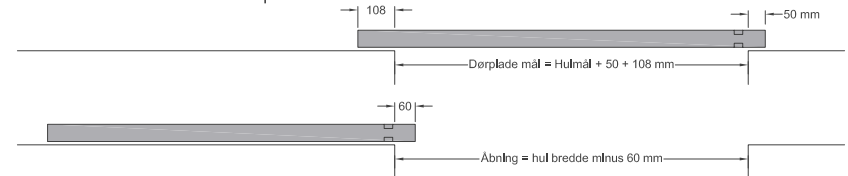

Dørplade bredde afhænger af ønsket døråbning ved åben dør position.

Se her vores standarder for overlæg/nytte åbning ved åben position.

Hulmål minus 118 mm i åben position

Hulmål minus 60 mm i åben position