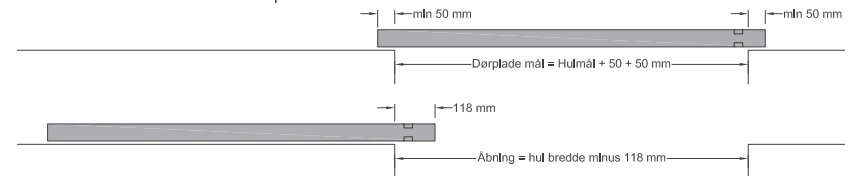

Løsningen kræver et plant gulv (ikke fliser med fuger) da systemet er suppleret med integrerede hjul, som skal kunne køre på en jævn og plan flade.

Maks vægt for dørplade med denne løsning er 80 kg.

Maks dørplade 120 cm i bredden og 260 cm i højden.

Dørplade bredde afhænger af ønsket døråbning ved åben dør position.

Se her vores standarder for overlæg/nytte åbning ved åben position.

Hulmål minus 118 mm i åben position

Hulmål minus 60 mm i åben position