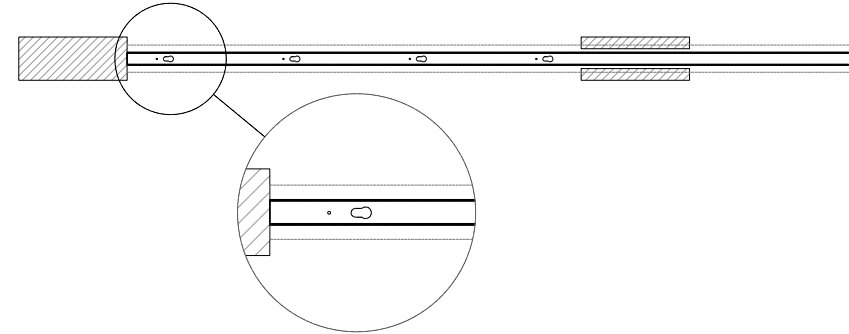

Teknik som løbe ruller, soft-close, push, positionering m.v. monteres i skinnen inden montering af løbeskinne.