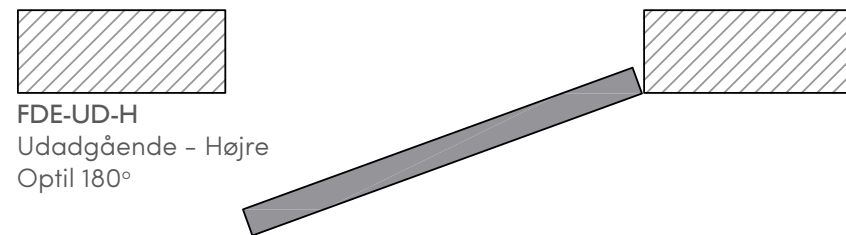

Dørkarmen leveres med forbindelses net, som spartles sammen med øvrige murværk eller gipsplader for at sikre at spartel ikke revner imellem karm og væg.

Dørene kan bestilles på specialmål, op til en højde på 300 og 120 cm i bredden.

Indadgående - Op til 90°

Udadgående - Op til 180°

FRAMELESS DOOR EXCLUSIVE - integrations muligheder

Indspartlet dørløsning leveres med to forskellige karmprofiler, hvor dørpladen enten kan åbnes ind eller ud samt naturligvis som højre eller venstrehængt. Denne dørtype leveres som standard med 3D saksehængsler samt med låsekasse med magnetisk lukke pal.

Udadgående døre kan åbne 180° som en almindelig dør, hvor den indadgående dørtype kun kan åbne 90°.

FRAMELESS DOOR EXCLUSIVE - integration af karm

Dørkarmen er som standard udført i aluminium. Karmen spartles ind i væggen, så dørkarmen kun er synlig ved åbning af døren. Dørpladen ligger dermed plan i forhold til vægfladen på frontsiden.