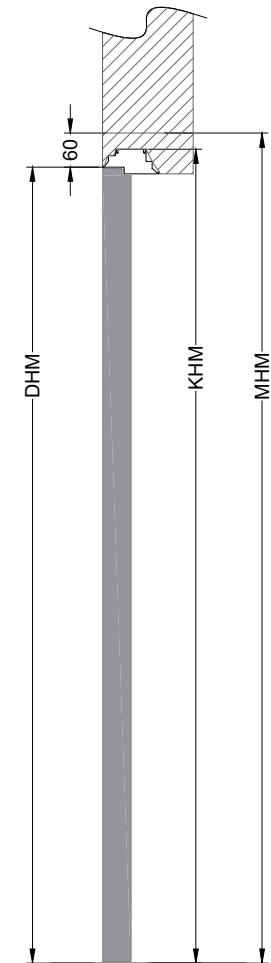

PLANSKÅRET MAHOJNI SAPELI

FRAMELESS DOOR EXCLUSIVE - udadgående standard dørmål

Modul	Dørplade hul bredde mål DBM	Karm bredde mål KBM	Murhuls bredde mål MBM
7	60	68,7	72
8	70	78,7	82
9	80	88,7	92
10	90	98,7	102
11	100	108,7	112

Modul	Dørplade hul højde mål DHM	Karm højde mål KHM	Murhuls højde mål MHM
21	205	209,2	211
22	219	223,2	221
24	239	243,2	245
26	259	263,2	265
27	269	273,2	275
28	279	283,2	285
29	289	293,2	295