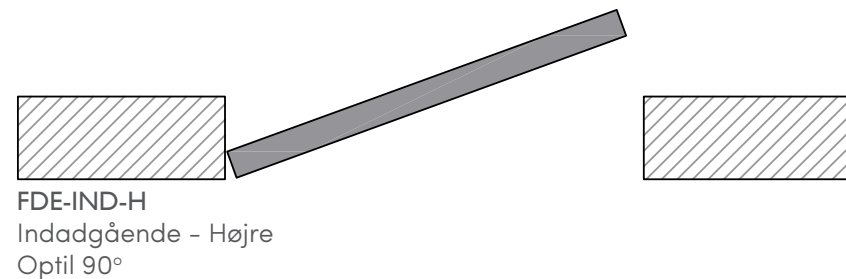

Dørkarmen leveres med forbindelses net, som spartles sammen med øvrige murværk eller gipsplader for at sikre at spartel ikke revner imellem karm og væg.

Dørene kan bestilles på specialmål, op til en højde på 300 og 120 cm i bredden.

Indadgående - Op til 90°

Udadgående - Op til 180°

FRAMELESS DOOR EXCLUSIVE - integrations muligheder

Indspartlet dørløsning leveres med to forskellige karmprofiler, hvor dørpladen enten kan åbnes ind eller ud samt naturligvis som højre eller venstrehængt. Denne dørtype leveres som standard med 3D saksehængsler samt med låsekasse med magnetisk lukke pal.

Udadgående døre kan åbne 180° som en almindelig dør, hvor den indadgående dørtype kun kan åbne 90°.

FRAMELESS DOOR EXCLUSIVE - integration af karm

Dørkarmen er som standard udført i aluminium. Karmen spartles ind i væggen, så dørkarmen kun er synlig ved åbning af døren. Dørpladen ligger dermed plan i forhold til vægfladen på frontsiden.