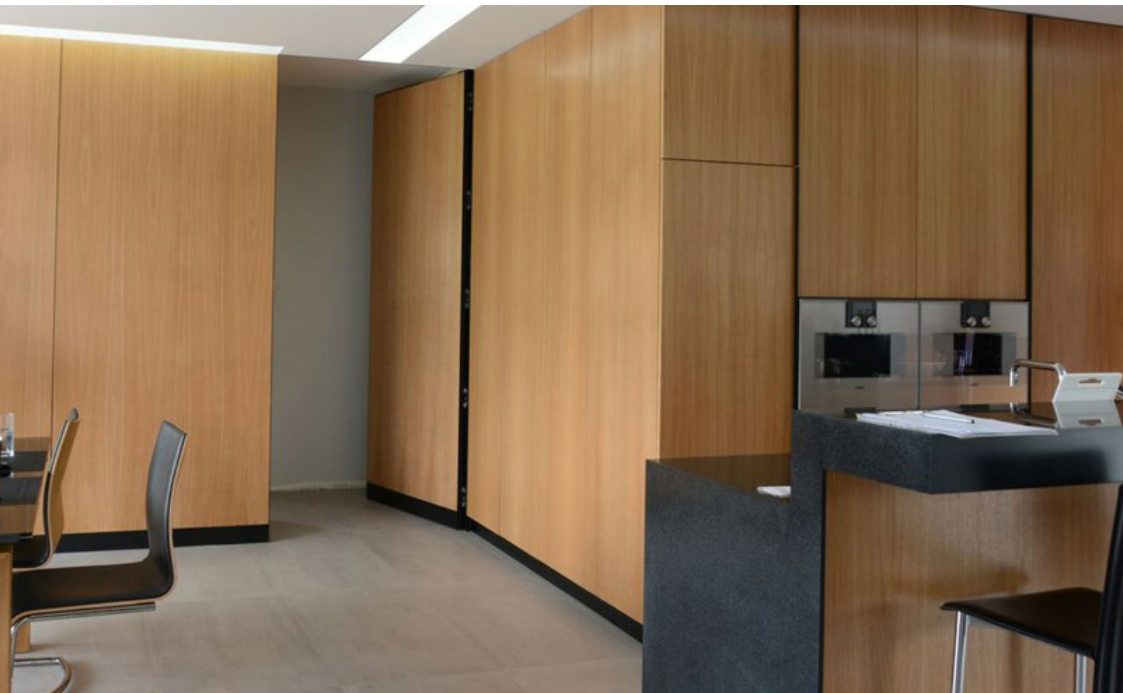

FRAMELESS DOOR EXCLUSIVE

BYGHOLM WOOD A/S Frameless Doors Exclusive, giver rene linjer. Enkelthed og elegance i arkitektonisk balance med omgivelserne.

Karmen kan leveres i natur, champagne, brun sort og sort eloxeret, ligesom 3D sakse hængsler kan leveres i forskellige farver, så de falder bedst muligt ind i forhold til karm og dørplade.

Dørløsningen kan også leveres som akustik, så dørpladen er lyddæmpende, ligeledes kan de leveres som BD 30 som er højeste brandklasse for denne løsning.