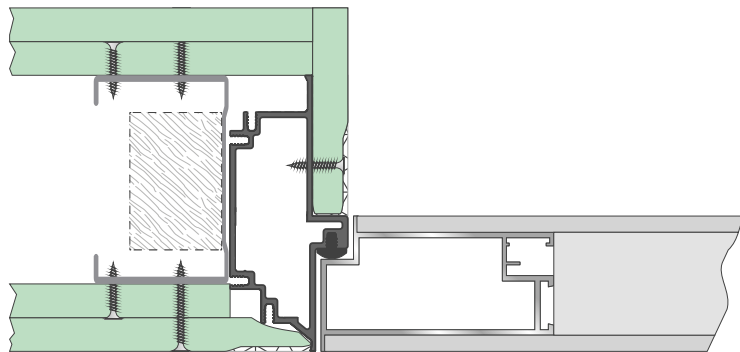

FRAMELESS DOOR EXCLUSIVE - integration af karm

Dørkarmen er som standard udført i aluminium. Karmen spartles ind i væggen, så dørkarmen kun er synlig ved åbning af døren. Dørpladen ligger dermed plan i forhold til vægfladen på frontsiden.

Dørkarmen kan monteres i gipspladevæg, pudset væg samt væg med paneler i træ, glas, stål eller fliser.
Aluminiumskarmen leveres med armeringsnet som er forbundet til

karmen og som indspartles med vægfladen.

Karmen monteres med afstandsstykker som medfølger, disse sikrer at afstanden imellem de to karmsider bliver parallelle samt at tolerancerne overholdes i forbindelse med montagen af karmene, hvilket er vigtigt for at opnå det bedste resultat.

NB: Stål hjørner i væggen frarådes ved Frameless døre, da disse kan aktivere magneten i låsekassen.

Montering af dørramme i gipspladevæg