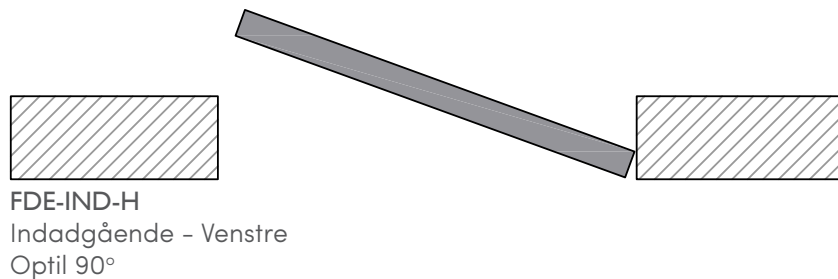

Dørkarmen leveres med forbindelses net, som spartles sammen med øvrige murværk eller gipsplader for at sikre at spartel ikke revner imellem karm og væg.

Dørene kan bestilles på specialmål, op til en højde på 300 og 120 cm i bredden.

Indadgående - Op til 90°

Udadgående - Op til 180°

FRAMELESS DOOR EXCLUSIVE - integrations muligheder

Indspartlet dørløsning leveres med to forskellige karmprofiler, hvor dørpladen enten kan åbnes ind eller ud samt naturligvis som højre eller venstrehængt. Denne dørtype leveres som standard med 3D saksehængsler samt med låsekasse med magnetisk lukke pal.

Udadgående døre kan åbne 180° som en almindelig dør, hvor den indadgående dørtype kun kan åbne 90°.

FRAMELESS DOOR EXCLUSIVE - integration af karm

Dørkarmen er som standard udført i aluminium. Karmen spartles ind i væggen, så dørkarmen kun er synlig ved åbning af døren. Dørpladen ligger dermed plan i forhold til vægfladen på frontsiden.