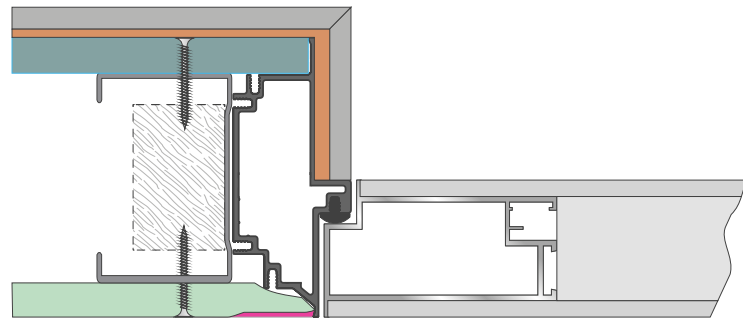

Karmen monteres med afstandsstykker som medfølger, disse sikrer at afstanden imellem de to karmsider bliver parallelle samt at tolerancerne overholdes i forbindelse med montagen af karmene, hvilket er vigtigt for at opnå det bedste resultat.

NB: Stål hjørner i væggen frarådes ved Frameless døre, da disse kan aktivere magneten i låsekassen.

Montering af dørramme i gipspladevæg

FRAMELESS DOOR EXCLUSIVE - integration af karm

Montering af Dørramme i sten og betonavæg