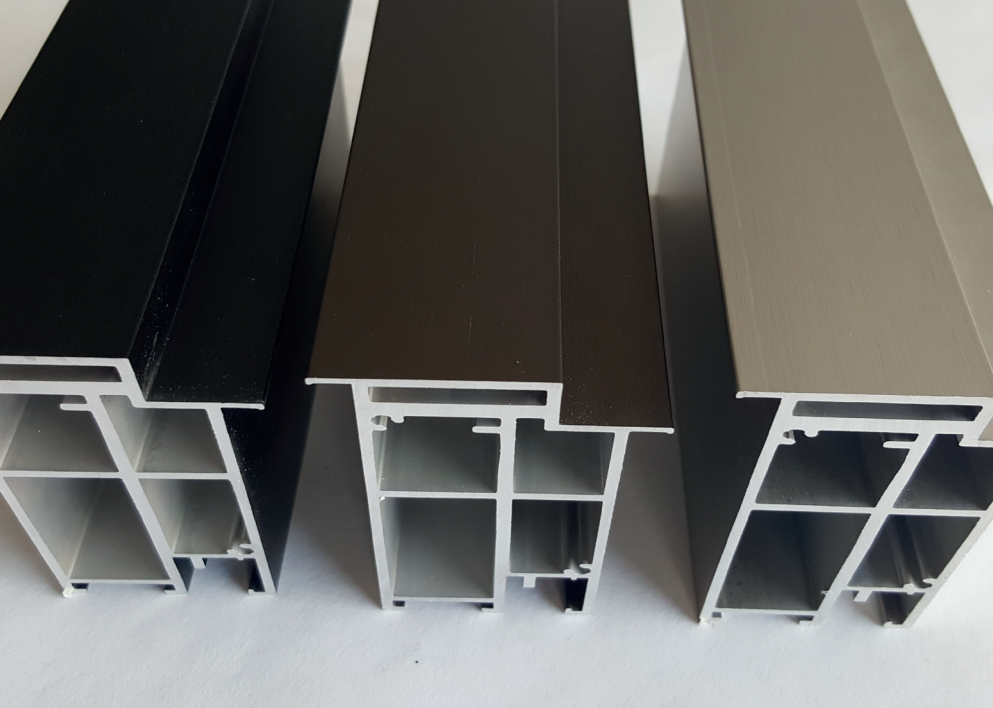

Karme i sort, brun og champagne eloxeret

Dørløsning kan leveres med integreret bremse

Låsekasse med magnetisk lukkepal

3D hængsler