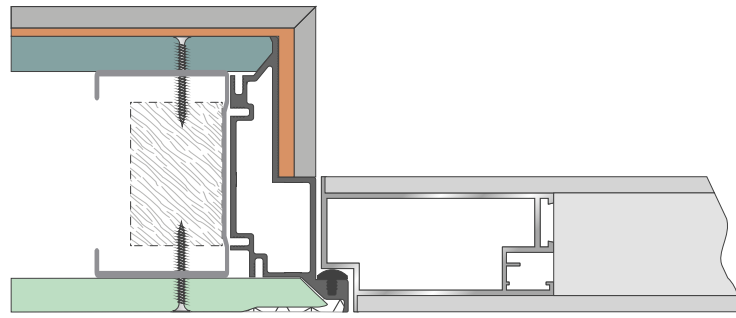

FRAMELESS DOOR EXCLUSIVE - integration af karm