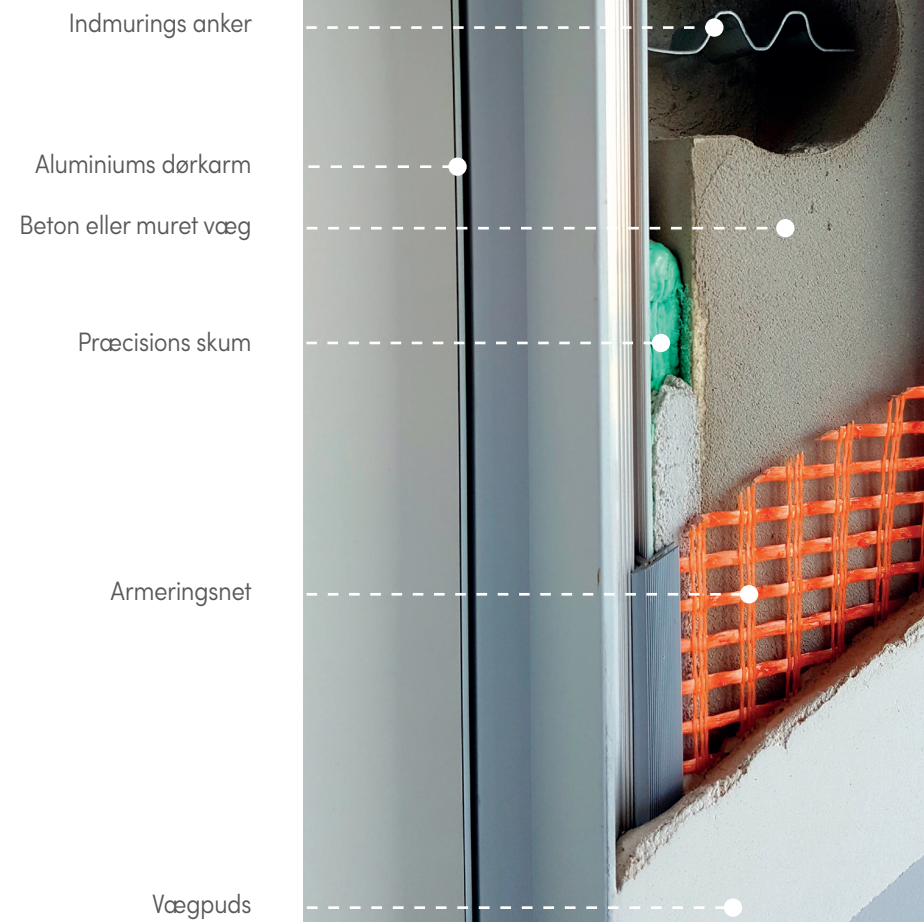

Karmen monteres med afstandsstykker som medfølger, disse sikrer at afstanden imellem de to karmsider bliver parallelle samt at tolerancerne overholdes i forbindelse med montagen af karmene, hvilket er vigtigt for at opnå det bedste resultat.

NB: Stål hjørner i væggen frarådes ved Frameless døre, da disse kan aktivere magneten i låsekassen.

Montering af dørramme i gipspladevæg

FRAMELESS DOOR EXCLUSIVE - integration af karm

Montering af Dørramme i sten og betonavæg

Montering af panel eller fliser

Karme i sort, brun og champagne eloxeret

Dørløsning kan leveres med integreret bremse

Låsekasse med magnetisk lukkepal

3D hængsler

INTEGRATION AF KARM I GIPSPLADEVÆG

INTEGRATION AF KARM I BETON & MURET VÆG

FRAMELESS DOOR EXCLUSIVE - indadgående standard dørmål

FDE-IND-V
Indadgående - Venstre

FDE-IND-H
Indadgående - Højre

FDE-IND-V
Indadgående - Venstre

Indadgående dørløsning i FRAMELESS DOOR EXCLUSIVE, kræver en vægtykkelse på minimum 10 cm, hvilket er aluminiums karmens fulde bredde.