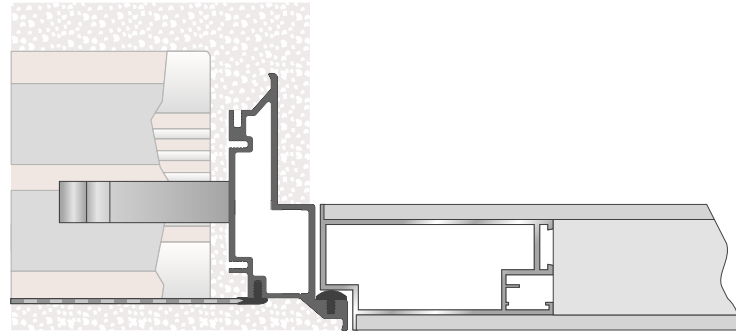

Karmen monteres med afstandsstykker som medfølger, disse sikrer at afstanden imellem de to karmsider bliver parallelle samt at tolerancerne overholdes i forbindelse med montagen af karmene, hvilket er vigtigt for at opnå det bedste resultat.

NB: Stål hjørner i væggen frarådes ved Frameless døre, da disse kan aktivere magneten i låsekassen.

Montering af dørramme i gipspladevæg

FRAMELESS DOOR EXCLUSIVE - integration af karm

Montering af Dørramme i sten og betonavæg