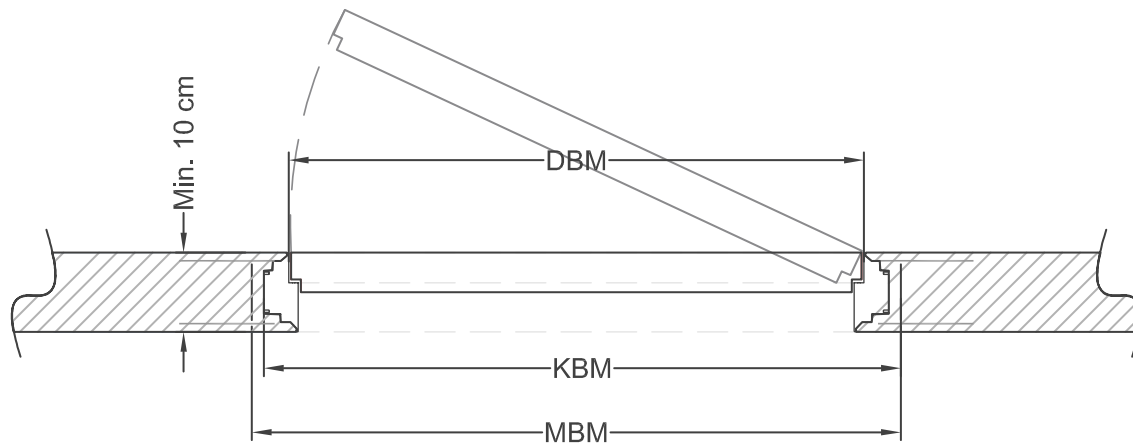

Indadgående

11

FRAMELESS DOOR EXCLUSIVE - udadgående standard dørmål

FDE-UD-V
Udadgående - Venstre

FDE-UD-H
Udadgående - Højre

Udadgående dørløsning i FRAMELESS DOOR EXCLUSIVE, kræver en vægtykkelse på minimum 10 cm, hvilket er aluminiums karmens fulde bredde.

Døre kan bestilles på special mål efter ønske og behov, helt op til en højde på 300 cm og en bredde på 120 cm.

Udadgående dør type kan åbne 180°.

FRAMELESS DOOR EXCLUSIVE - udadgående standard dørmål

Modul	Dørplade hul bredde mål DBM	Karm bredde mål KBM	Murhuls bredde mål MBM
7	60	68,7	72
8	70	78,7	82
9	80	88,7	92
10	90	98,7	102
11	100	108,7	112