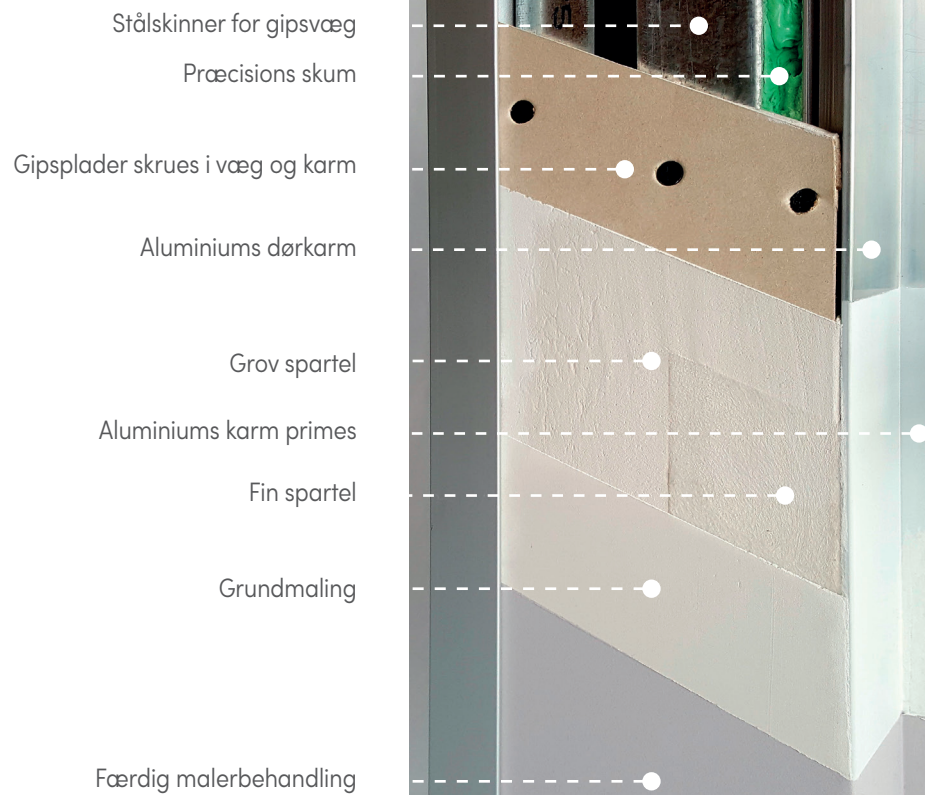

Karmen monteres med afstandsstykker som medfølger, disse sikrer at afstanden imellem de to karmsider bliver parallelle samt at tolerancerne overholdes i forbindelse med montagen af karmene, hvilket er vigtigt for at opnå det bedste resultat.

NB: Stål hjørner i væggen frarådes ved Frameless døre, da disse kan aktivere magneten i låsekassen.

Montering af dørramme i gipspladevæg

FRAMELESS DOOR EXCLUSIVE - integration af karm

Montering af Dørramme i sten og betonavæg

Montering af panel eller fliser

Karme i sort, brun og champagne eloxeret

Dørløsning kan leveres med integreret bremse

Låsekasse med magnetisk lukkepal

3D hængsler

INTEGRATION AF KARM I GIPSPLADEVÆG

INTEGRATION AF KARM I BETON & MURET VÆG

FRAMELESS DOOR EXCLUSIVE - indadgående standard dørmål

FDE-IND-V
Indadgående - Venstre

FDE-IND-H
Indadgående - Højre

FDE-IND-V
Indadgående - Venstre

Indadgående dørløsning i FRAMELESS DOOR EXCLUSIVE, kræver en vægtykkelse på minimum 10 cm, hvilket er aluminiums karmens fulde bredde.