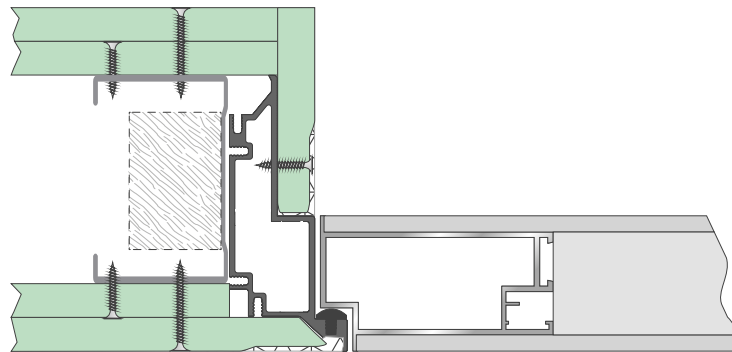

FRAMELESS DOOR EXCLUSIVE - integration af karm

Dørkarmen er som standard udført i aluminium. Karmen spartles ind i væggen, så dørkarmen kun er synlig ved åbning af døren. Dørpladen ligger dermed plan i forhold til vægfladen på frontsiden.

Dørkarmen kan monteres i gipspladevæg, pudset væg samt væg med paneler i træ, glas, stål eller fliser.
Aluminiumskarmen leveres med armeringsnet som er forbundet til

karmen og som indspartles med vægfladen.

Karmen monteres med afstandsstykker som medfølger, disse sikrer at afstanden imellem de to karmsider bliver parallelle samt at tolerancerne overholdes i forbindelse med montagen af karmene, hvilket er vigtigt for at opnå det bedste resultat.

NB: Stål hjørner i væggen frarådes ved Frameless døre, da disse kan aktivere magneten i låsekassen.