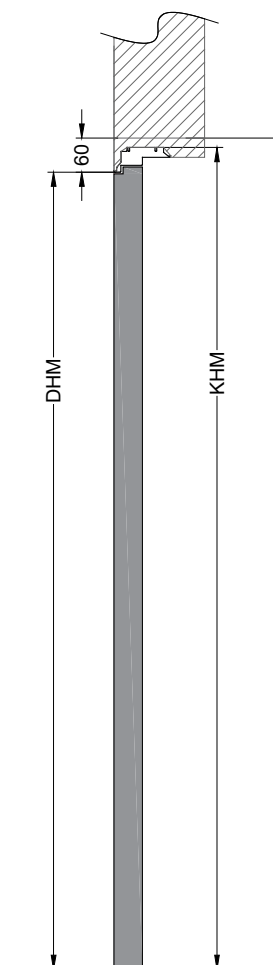

FRAMELESS DOOR EXCLUSIVE - indadgående standard dørmål

Modul	Dørplade hul bredde mål DBM	Karm bredde mål KBM	Murhuls bredde mål MBM
7	60	69	71
8	70	79	81
9	80	89	91
10	90	99	101
11	100	109	111

Modul	Dørplade hul højde mål DHM	Karm højde mål KHM	Murhuls højde mål MHM
21	206	210,4	210
22	220	224,4	226
24	240	244,4	246
26	260	264,4	266
27	270	274,4	276
28	280	284,4	286
29	290	294,4	296

Indadgående

11