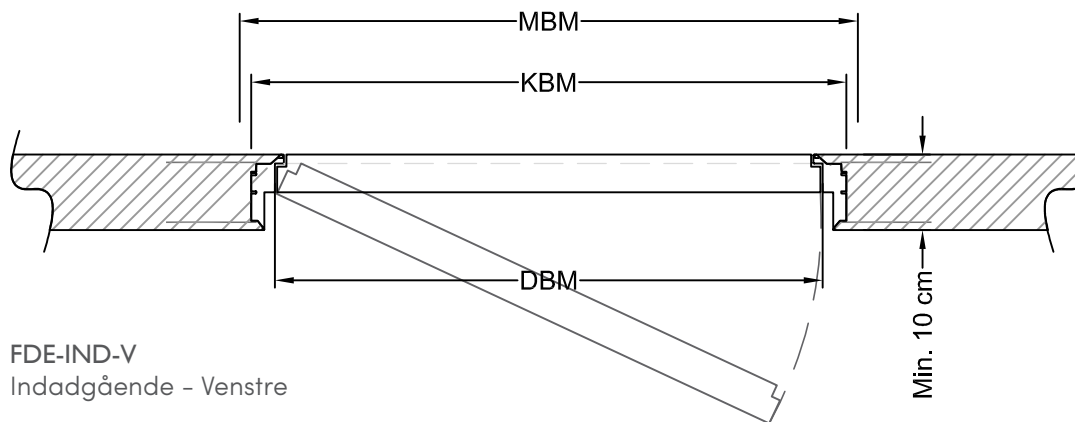

FRAMELESS DOOR EXCLUSIVE - indadgående standard dørmål

FDE-IND-V
Indadgående - Venstre

FDE-IND-H
Indadgående - Højre

FDE-IND-V
Indadgående - Venstre

Indadgående dørløsning i FRAMELESS DOOR EXCLUSIVE, kræver en vægtykkelse på minimum 10 cm, hvilket er aluminiums karmens fulde bredde.

Døre kan bestilles på special mål efter ønske og behov, helt op til en højde på 300 cm og en bredde på 120 cm.

Indadgående dør type kan kun åbne 90°.

FRAMELESS DOOR EXCLUSIVE - indadgående standard dørmål