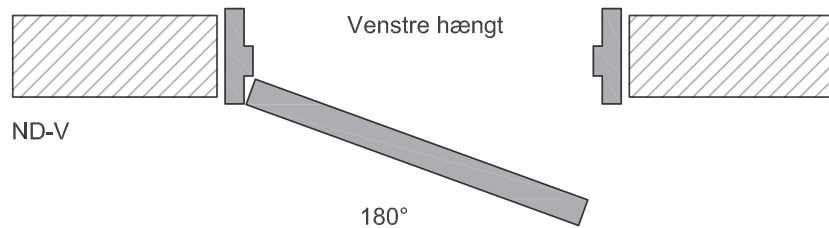

NORMAL DOOR