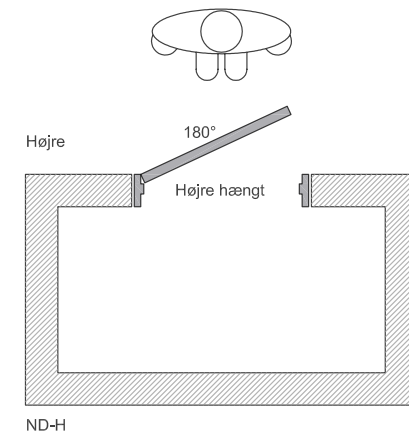

Døre kan laves som højre og venstre hængte som nye eller til eksisterende karme.

Dørplader laves med massive kantlister og finerede fronter som lakeres eller olieres efter ønske.

Karme kan laves i malede eller i samme materiale valg som dørpladen.