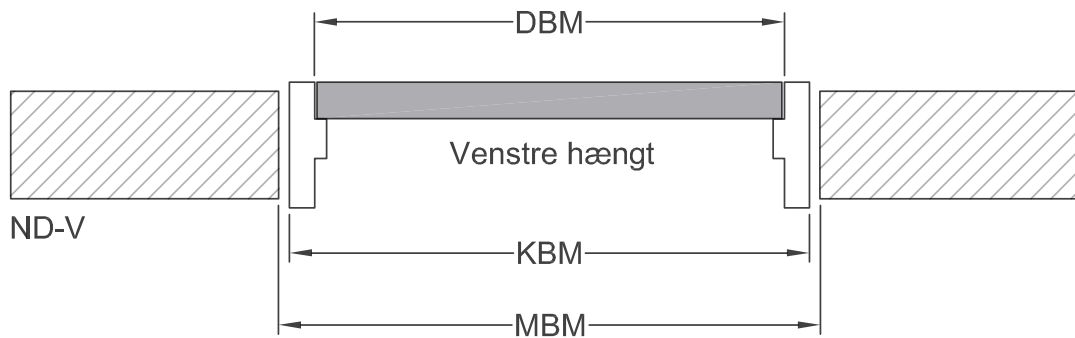

# NORMAL DOOR

Døre kan laves som højre og venstre hængte som nye eller til eksisterende karme.

Dørplader laves med massive kantlister og finerede fronter som lakeres eller olieres efter ønske.

Karme kan laves i malede eller i samme materiale valg som dørpladen.

# NORMAL DOOR - integrations muligheder

Dørene laves i standardmålene og derudover på specialmål efter ønske.

Modul	Udvendig karm mål	Murhuls mål	Dørplade mål
7 x 21 M	686 x 2089	710 x 2100	625 x 2040
8 x 21 M	786 x 2089	810 x 2100	725 x 2040
9 x 21 M	886 x 2089	910 x 2100	825 x 2040
10 x 21 M	986 x 2089	1010 x 2100	925 x 2040