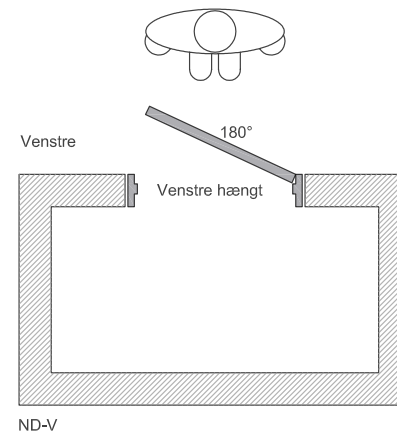

## NORMAL DOOR

Dørløsning med normale karme, enten som malede eller i træ natur, så karmene passer til dørplade valget.

Dørplader i 40 mm leveres som standard med indstikshængsler, hængsler kan også vælges i rustfritål, messing eller som bruneret, 3D sakse hængsler som ikke er synlige i lukket position er også en flot løsning. Disse kan leveres i mange forskellige overflader blandt andet som sort, hvide natur, champagne m.m.

Dørerne leveres normalt med standard mellemdørs låsekasse. Disse kan også leveres i messing, rustfri stål og som bruneret eller som låsekasse med magnetisk lukke/låsepål.

Døre kan bestilles på special mål, op til en højde på 300 og 90 cm i bredden.

# NORMAL DOOR - integrations muligheder

Dørene laves i standardmålene og derudover på specialmål efter ønske.

Modul	Udvendig karm mål	Murhuls mål	Dørplade mål
7 x 21 M	686 x 2089	710 x 2100	625 x 2040
8 x 21 M	786 x 2089	810 x 2100	725 x 2040
9 x 21 M	886 x 2089	910 x 2100	825 x 2040
10 x 21 M	986 x 2089	1010 x 2100	925 x 2040