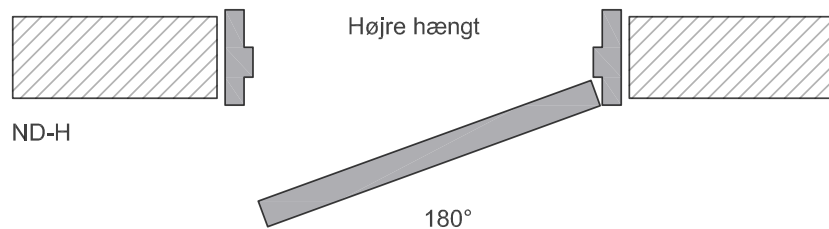

NORMAL DOOR