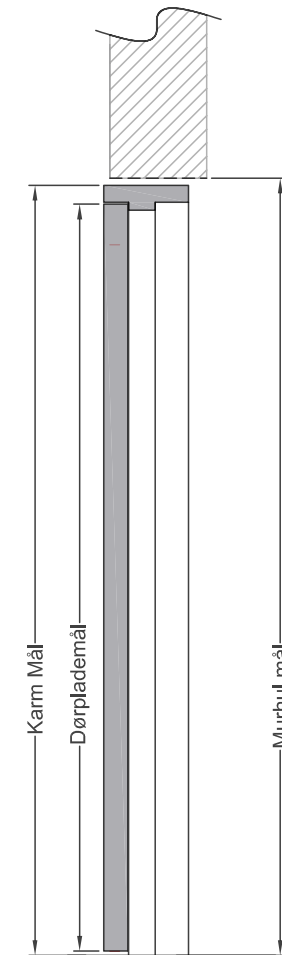

Dørerne leveres normalt med standard mellemdørs låsekasse. Disse kan også leveres i messing, rustfri stål og som bruneret eller som låsekasse med magnetisk lukke/låsepål.

Døre kan bestilles på special mål, op til en højde på 300 og 90 cm i bredden.

# NORMAL DOOR

Døre kan laves som højre og venstre hængte som nye eller til eksisterende karme.

Dørplader laves med massive kantlister og finerede fronter som lakeres eller olieres efter ønske.

Karme kan laves i malede eller i samme materiale valg som dørpladen.

# NORMAL DOOR - integrations muligheder

Dørene laves i standardmålene og derudover på specialmål efter ønske.

Modul	Udvendig karm mål	Murhuls mål	Dørplade mål
7 x 21 M	686 x 2089	710 x 2100	625 x 2040
8 x 21 M	786 x 2089	810 x 2100	725 x 2040
9 x 21 M	886 x 2089	910 x 2100	825 x 2040
10 x 21 M	986 x 2089	1010 x 2100	925 x 2040