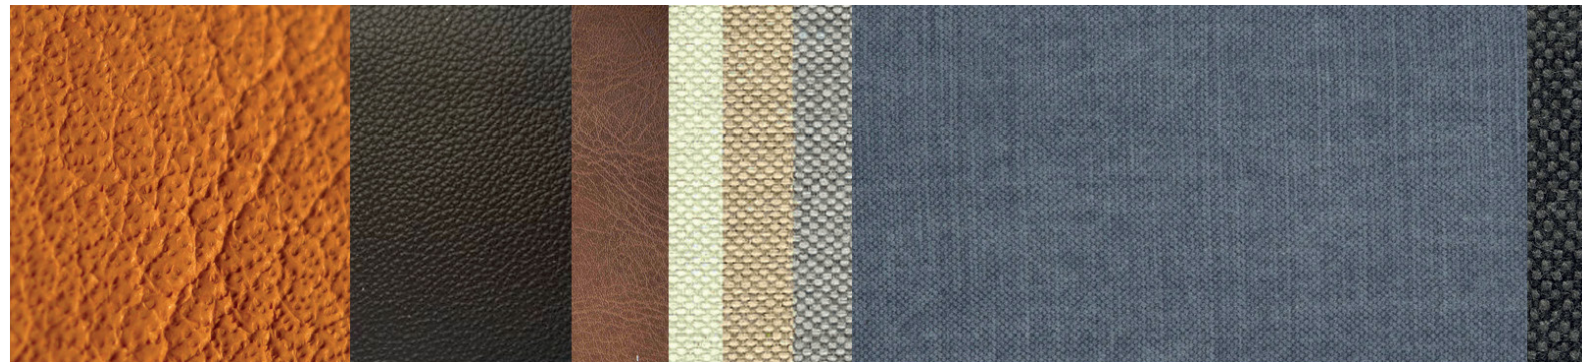

# MATERIALER

Vi kan levere døre i mange forskellige materialer, i træ, malede, stål, linoleum, læder, akryl, laminat eller med beton overflade, så mulighederne er store for at finde en løsning der rammer inden for behov eller ønske.