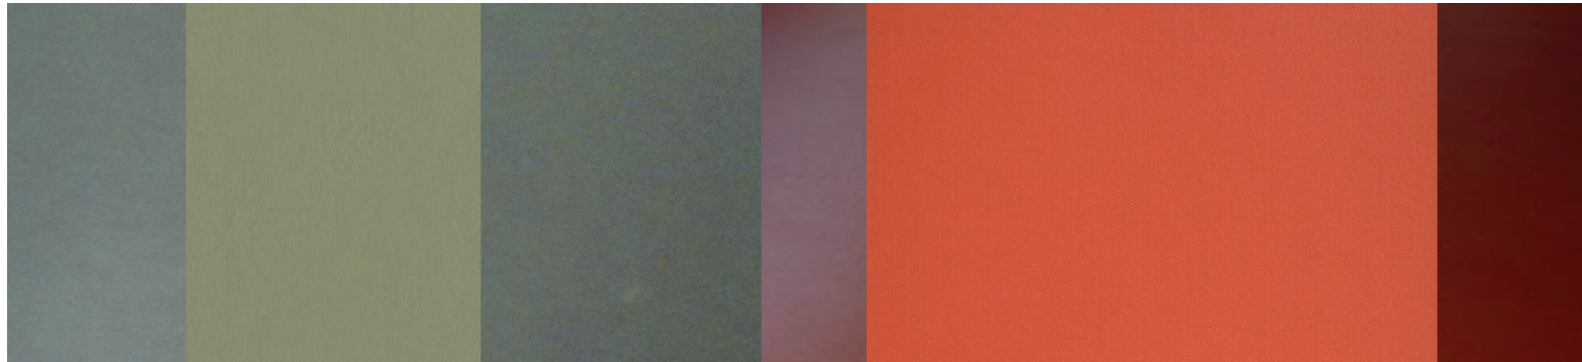

# MATERIALER

Vi kan levere døre i mange forskellige materialer, i træ, malede, stål, linoleum, læder, akryl, laminat eller med beton overflade, så mulighederne er store for at finde en løsning der rammer inden for behov eller ønske.